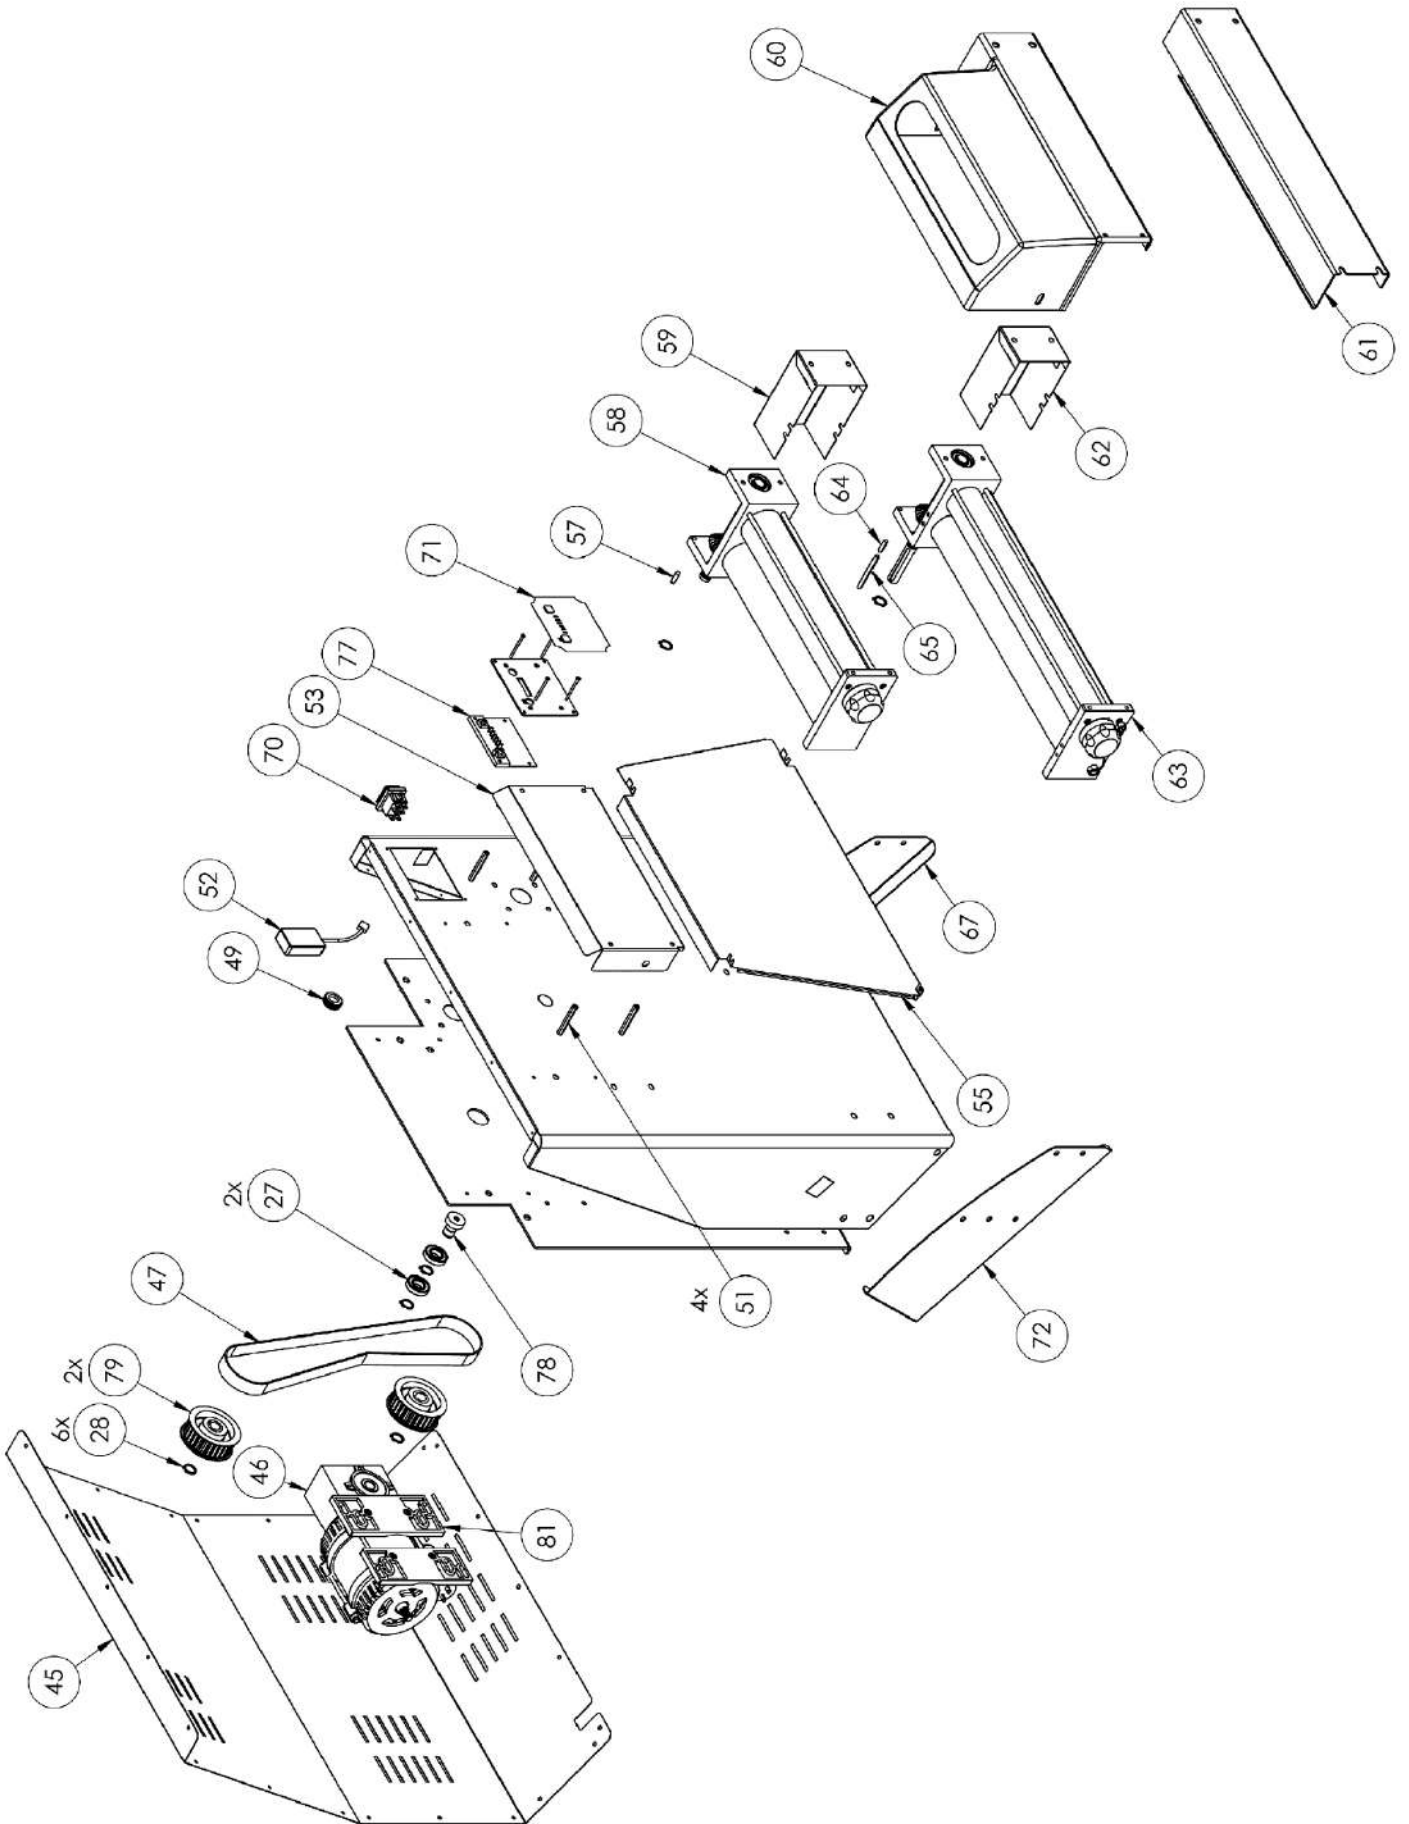

RP TOUCH AND GO