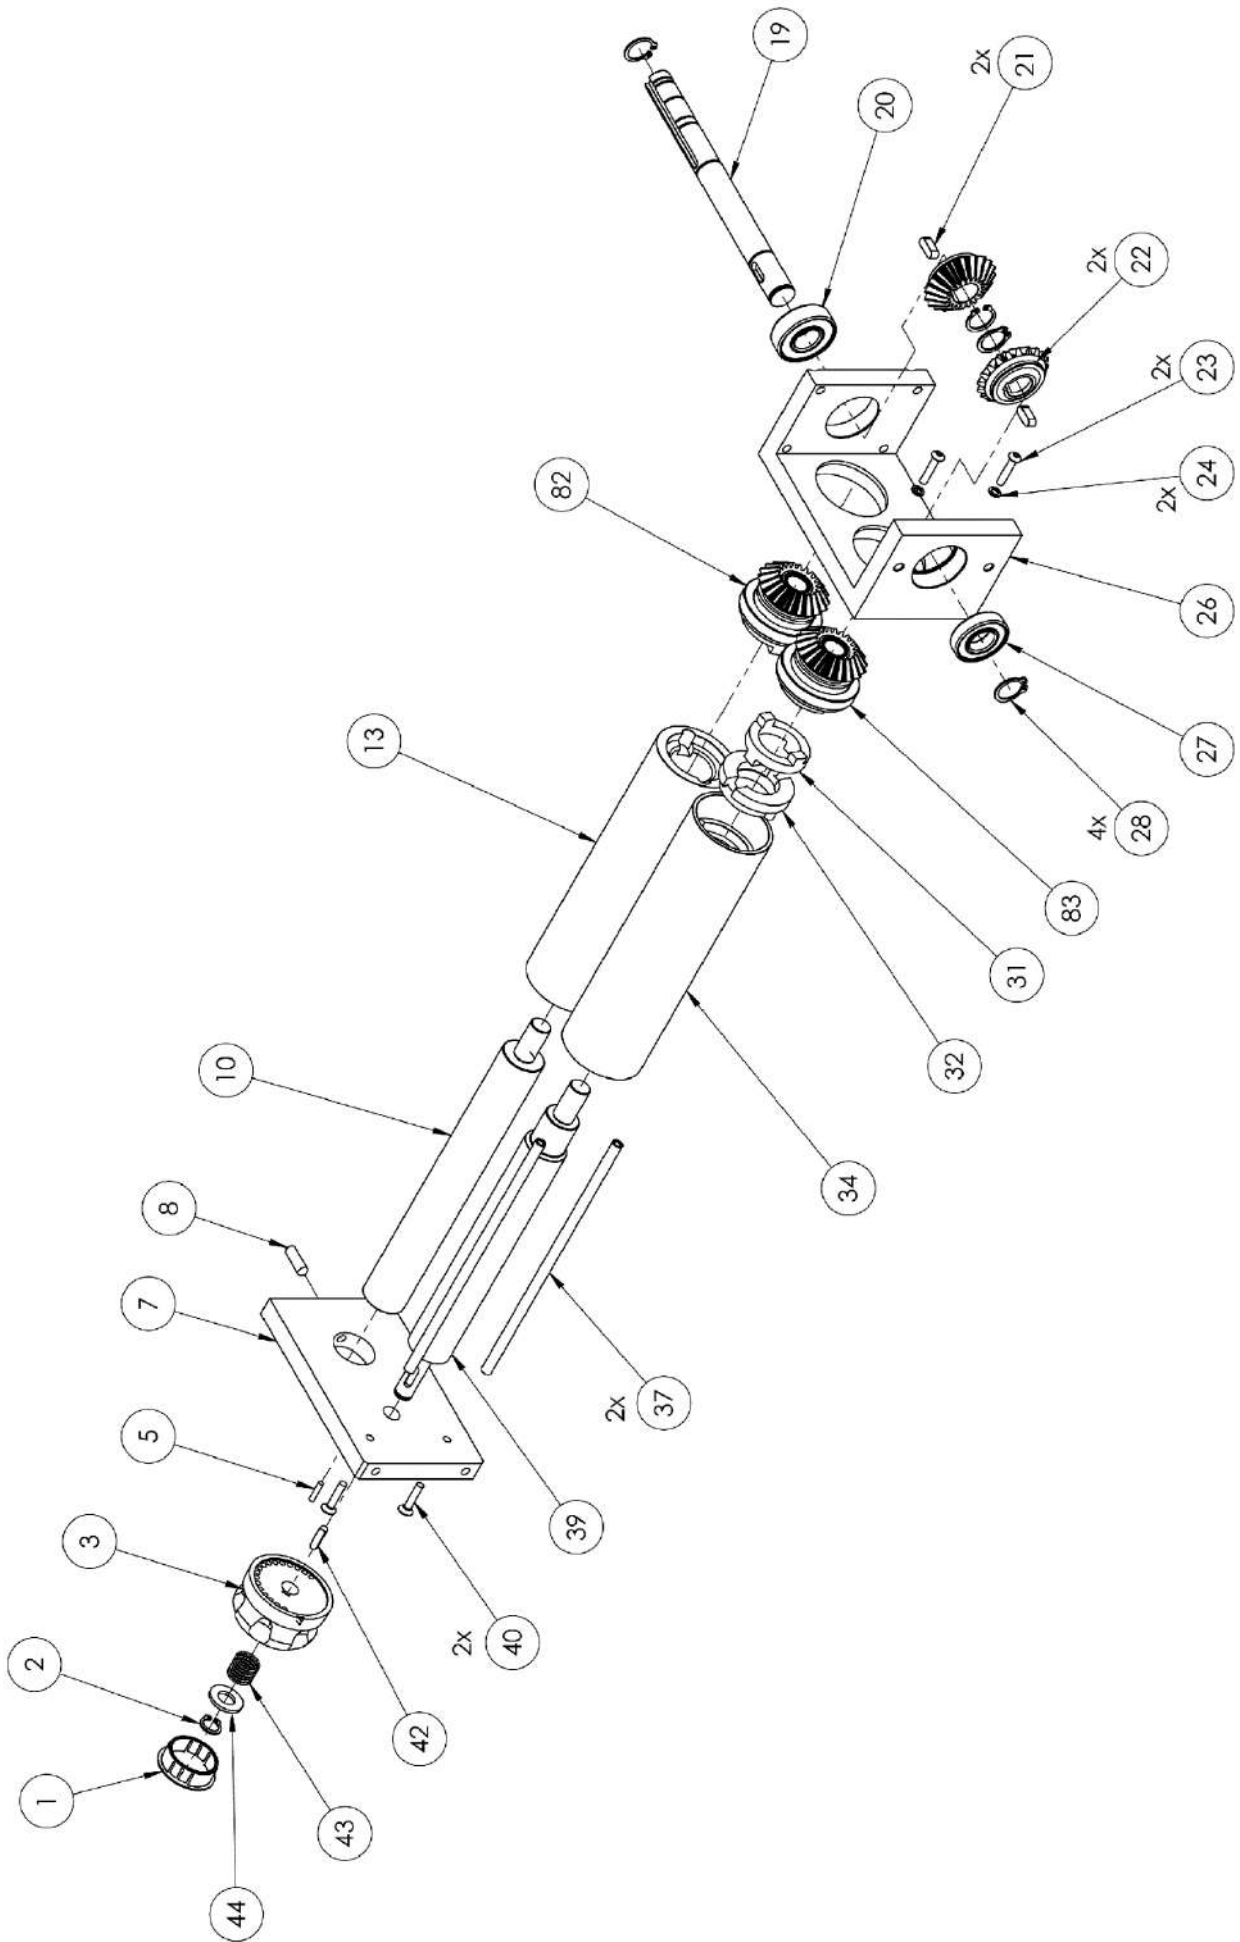

UPPER ROLLER GROUP