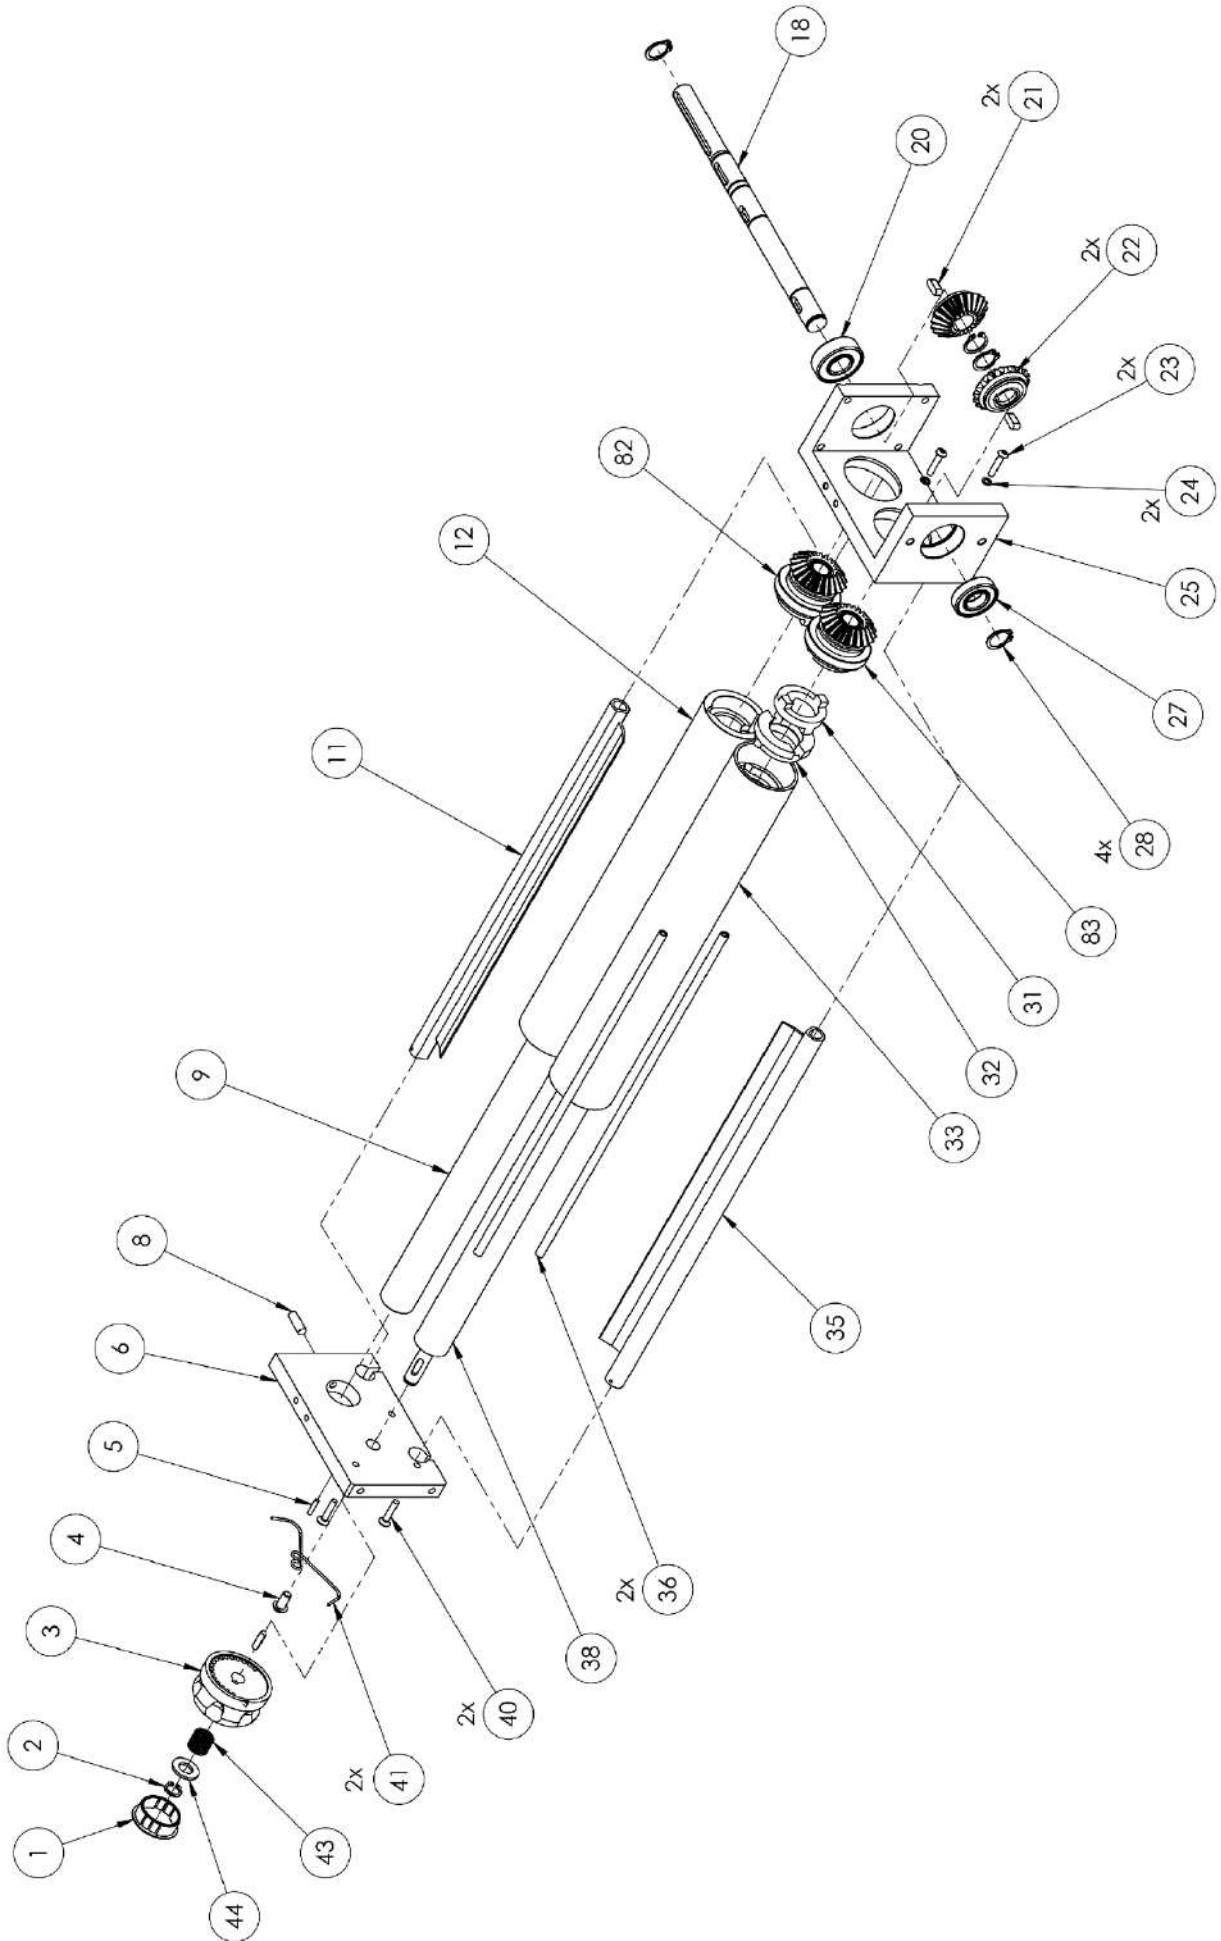

LOWER ROLLER GROUP

	310	310 T.GO	420	420 T.GO	420 RP	500 RP	310/1	310/2	500/1
1	5T100010	5T100010	5T100010	5T100010	5T100010	5T100010	5T100010	5T100010	5T100010
2	5S500001	5S500001	5S500001	5S500001	5S500001	5S500001	5S500001	5S500001	5S500001
3	3P020001	3P020001	3P020001	3P020001	3P020001	3P020001	3P020001	3P020001	3P020001
4	5V500020	5V500020	5V500020	5V500020	5V500020	5V500020	5V500020	5V500020	5V500020
5	5S510005	5S510005	5S510005	5S510005	5S510005	5S510005	5S510005	5S510005	5S510005
6	3S010032	3S010032	3S010032	3S010032	3S010032	3S010032	3S010032	3S010032	3S010032
7	3S010027	3S010027	3S010027	3S010027	3S010038	3S010038	-	-	-
8	5G510001	5G510001	5G510001	5G510001	5G510001	5G510001	5G510001	5G510001	5G510001
9	3A010042	3A010042	3A010047	3A010047	3A010047	3A010054	3A010042	3A010051	3A010054
10	3A010032	3A010032	3A010037	3A010037	3A010042	3A010042	-	-	-
11	3R020005	3R020005	3R020010	3R020010	3R020010	3R020003	3R020005	3R020001	3R020003
12	3R010010	3R010010	3R010020	3R010020	3R010020	3R010030	3R010010	3R010025	3R010030
13	3R010001	3R010001	3R010005	3R010005	3R010005	3R010015	-	-	-
17	5A010001	5A010001	5A010001	5A010001	5A010001	5A010001	5A010001	5A010001	5A010001
18	3A010072	3A010072	3A010072	3A010072	3A010072	3A010072	3A010076	3A010076	3A010076
19	3A010071	3A010071	3A010071	3A010071	3A010081	3A010081	-	-	-
20	5C030000	5C030000	5C030000	5C030000	5C030000	5C030000	5C030000	5C030000	5C030000
21	5L500017	5L500017	5L500017	5L500017	5L500017	5L500017	5L500017	5L500017	5L500017
22	5I200005	5I200005	5I200005	5I200005	5I200005	5I200005	5I200005	5I200005	5I200005
23	5V500019	5V500019	5V500019	5V500019	5V500019	5V500019	5V500019	5V500019	5V500019
24	5R500028	5R500028	5R500028	5R500028	5R500028	5R500028	5R500028	5R500028	5R500028
25	3S010019	3S010019	3S010019	3S010019	3S010019	3S010019	3S010019	3S010019	3S010019
26	3S010016	3S010016	3S010016	3S010016	3S010021	3S010021	-	-	-
27	5C030007	5C030007	5C030007	5C030007	5C030007	5C030007	5C030007	5C030007	5C030007
28	5S500010	5S500010	5S500010	5S500010	5S500010	5S500010	5S500010	5S500010	5S500010
31	5G010005	5G010005	5G010005	5G010005	5G010005	5G010005	5G010005	5G010005	5G010005
32	5G010001	5G010001	5G010001	5G010001	5G010001	5G010001	5G010001	5G010001	5G010001
33	3R010050	3R010050	3R010060	3R010060	3R010060	3R010070	3R010050	3R010065	3R010070
34	3R010040	3R010040	3R010045	3R010045	3R010055	3R010055	-	-	-
35	3R020025	3R020025	3R020030	3R020030	3R020030	3R020023	3R020025	3R020020	3R020023
36	3T050035	3T050035	3T050025	3T050025	3T050025	3T050020	3T050035	3T050045	3T050020
37	3T050040	3T050040	3T050030	3T050030	3T050035	3T050035	-	-	-
38	3A010011	3A010011	3A010016	3A010016	3A010016	3A010024	3A010011	3A010021	3A010024
39	3A010002	3A010002	3A010006	3A010006	3A010011	3A010011	-	-	-
40	5V500017	5V500017	5V500017	5V500017	5V500017	5V500017	5V500017	5V500017	5V500017
41	5M500005	5M500005	5M500005	5M500005	5M500005	5M500005	5M500005	5M500005	5M500005
42	5L500010	5L500010	5L500010	5L500010	5L500010	5L500010	5L500010	5L500010	5L500010
43	5M500001	5M500001	5M500001	5M500001	5M500001	5M500001	5M500001	5M500001	5M500001
44	5R500010	5R500010	5R500010	5R500010	5R500010	5R500010	5R500010	5R500010	5R500010