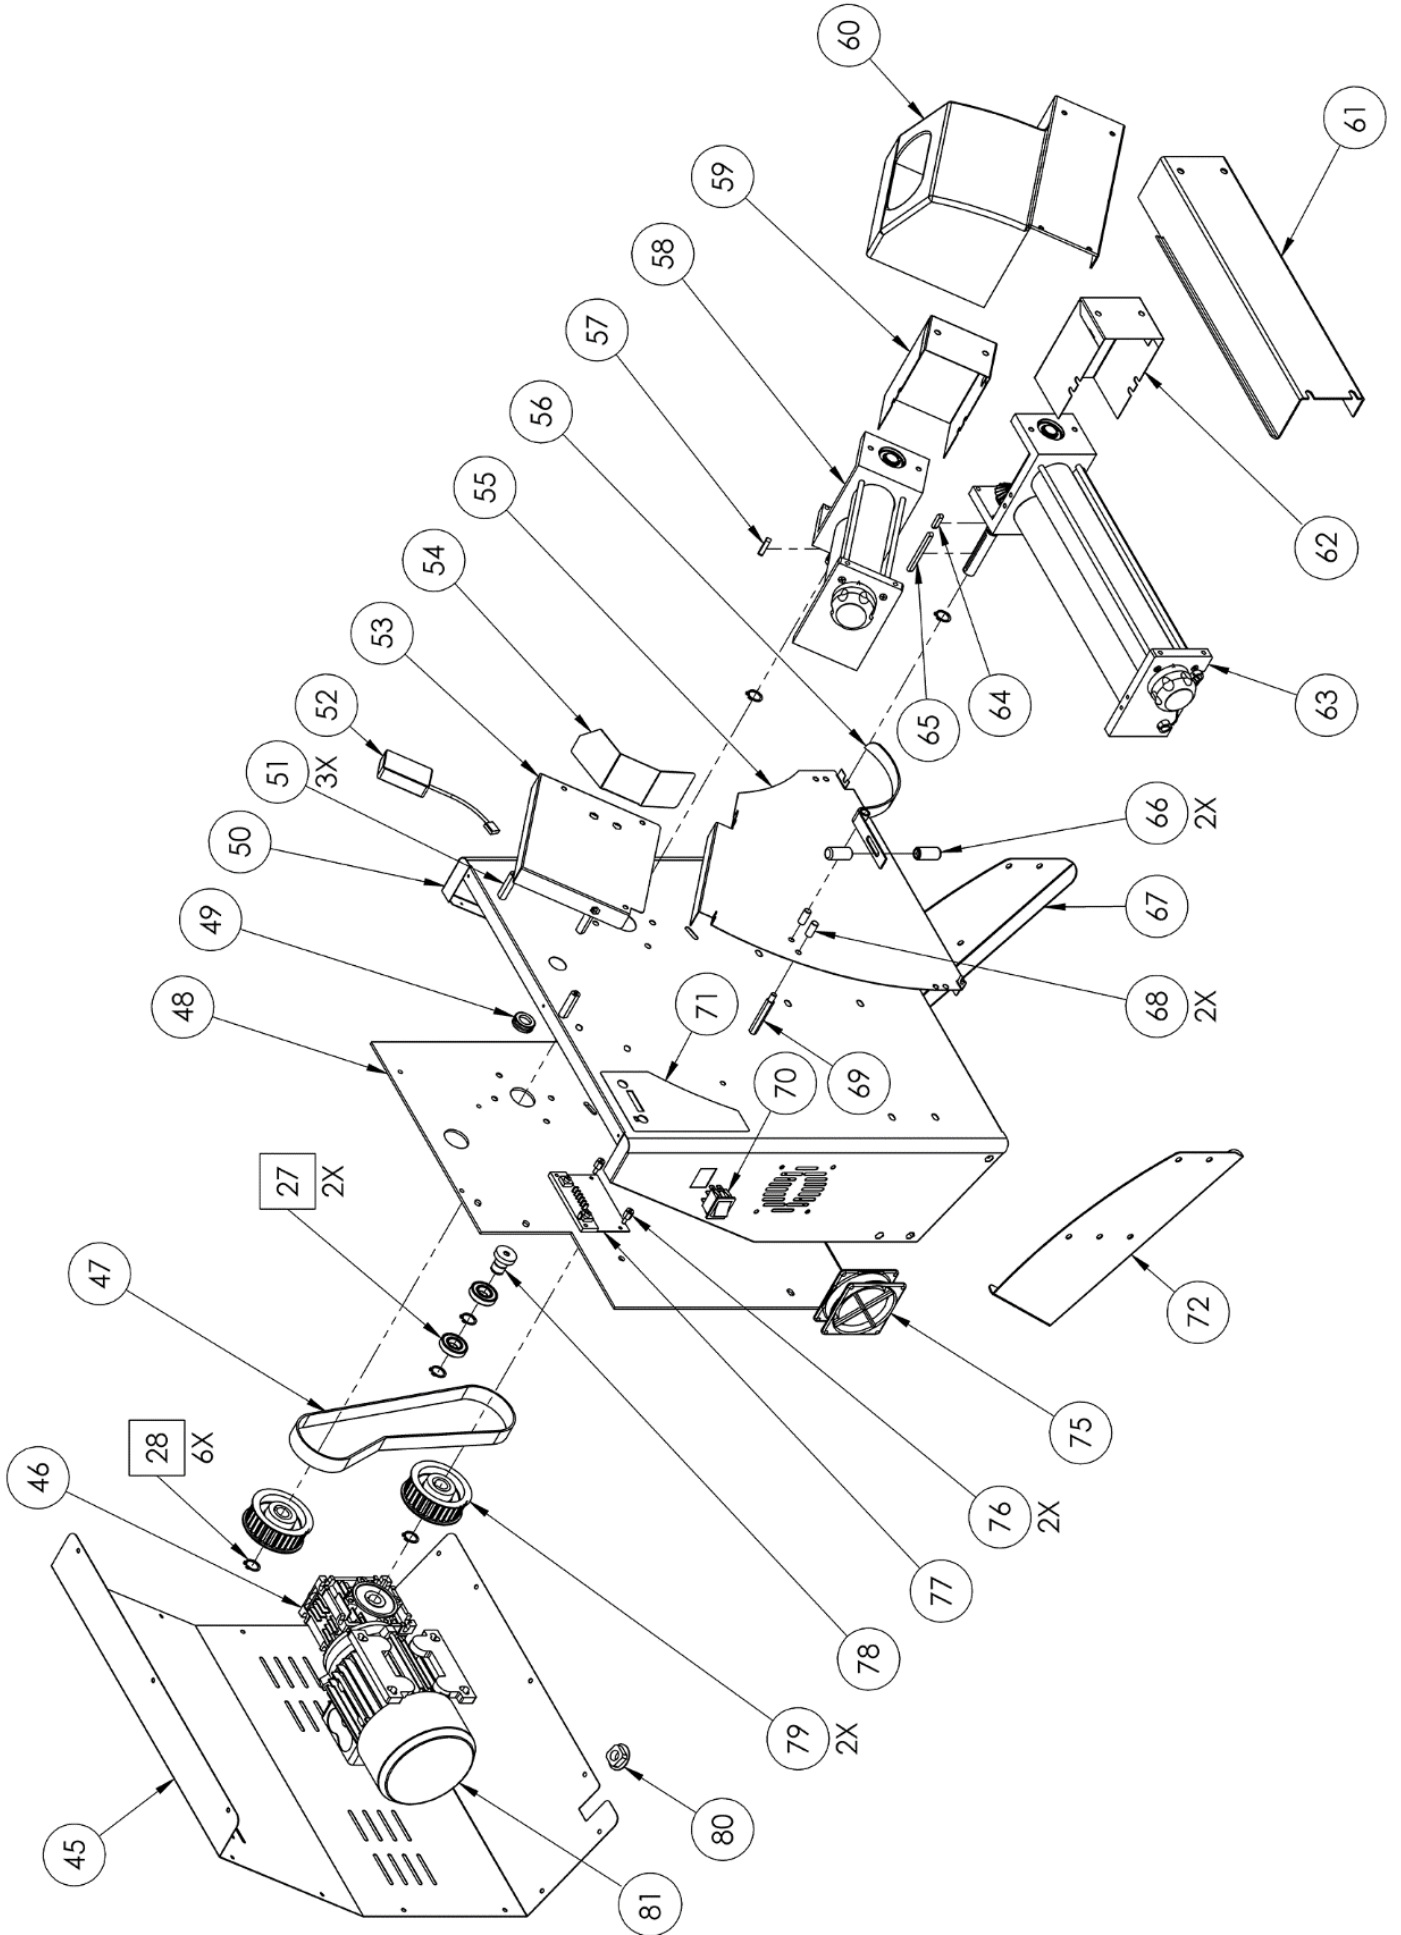

TOUCH AND GO