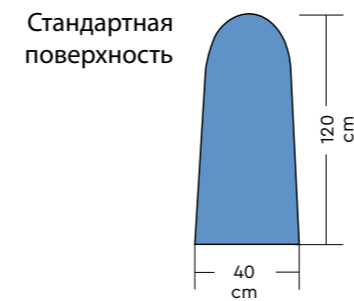

ERA

Гладильная система с нагревом, вакуумом, оснащена утюгом и объемом парогенератором 6 л.
Высота рабочей поверхности: 92 см.

Размеры рабочей поверхности: 120x40 см.

БОЙЛЕР

УПАКОВКА

АКСЕССУАРЫ ДОСТУПНЫЕ ПО ЗАПРОСУ

СТАНДАРТНОЕ ОБОРУДОВАНИЕ

Контрольная панель

Поставляется с утюгом EOS (стандартное оснащение)

Технические характеристики

Технические характеристики	Era
Объем бойлера, л	6
Размер рабочей поверхности, мм	1200x400
Вес, кг	72
Мощность бойлера, кВт	4
Мощность поверхности, кВт	0,8
Мощность утюга	0,8
Напряжение, В	400 В+N – 50 Гц
Упаковка, м3	1
Вакуум	0,5 л.с.
Размеры	610x1400x930 мм