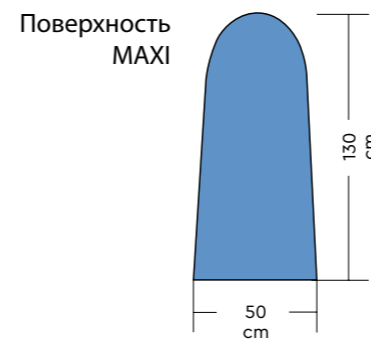

ERA

Гладильная система с нагревом, вакуумом, оснащена утюгом и объемом парогенератором 6 л.
Высота рабочей поверхности: 92 см.

Размеры рабочей поверхности: 120x40 см.

БОЙЛЕР

УПАКОВКА

АКСЕССУАРЫ ДОСТУПНЫЕ ПО ЗАПРОСУ

СТАНДАРТНОЕ ОБОРУДОВАНИЕ

Контрольная панель

Поставляется с утюгом EOS (стандартное оснащение)

Технические характеристики

Технические характеристики	Era
Объем бойлера, л	6
Размер рабочей поверхности, мм	1200x400
Вес, кг	72
Мощность бойлера, кВт	4
Мощность поверхности, кВт	0,8
Мощность утюга	0,8
Напряжение, В	400 В+N – 50 Гц
Упаковка, м3	1
Вакуум	0,5 л.с.
Размеры	610x1400x930 мм